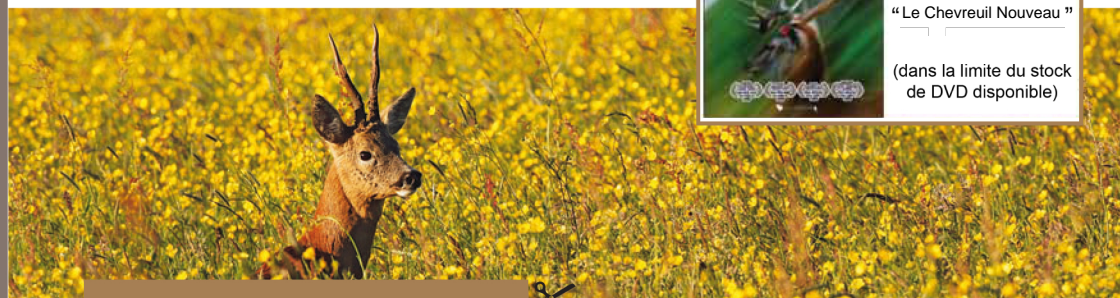

- Plus de 200 photos, sélectionnées parmi des milliers pour leur esthétique et leur valeur documentaire, réalisées par **Stéphane Levoye** entre 2006 et 2015.
- Des textes et commentaires rédigés par **Guy Bonnet**, administrateur de l'Association Nationale des Chasseurs de Grand Gibier, administrateur de l'Association des Veneurs.
- Format de l'ouvrage : 28,5 x 27 cm.
- 192 pages en couleur imprimées sur papier couché 170 g.
- Couverture rigide rembrodée, avec jaquette pelliculée brillante.

En cadeau

ce DVD d'une valeur de 40€ pour toute commande de "Le Chevreuil Nouveau" (dans la limite du stock de DVD disponible)

à remplir lisiblement, merci ✂

J'envoie ma commande à
Stéphane Levoye - BP 73
61600 LA FERTÉ-MACÉ

Nom : _____ Prénom : _____

Adresse : _____

E-mail : _____ Tél. : _____

☐ Je souhaite recevoir .....exemplaire(s) de « **LE CHEVREUIL NOUVEAU** » au prix de 49 € par ouvrage.

Autres livres disponibles

Prix Connaissance de la chasse 2011

Je commande ..... exemplaire(s) de « *Elaphus, le cerf* » au prix de 48 € par ouvrage.

204 pages, 225 photos couleurs
Format 28,5 x 27 cm

Prix Connaissance de la chasse 2023

Je commande ..... exemplaire(s) de « *Brame sauvage* » au prix de 45 € par ouvrage.

144 pages, 144 photos couleurs
Format 28,5 x 27 cm

Frais de port offert !

Je vous prie de trouver ci-joint un chèque global de .....€ à l'ordre de *Stéphane Levoye*

Pour expédition en quantité ou à l'étranger, nous consulter pour l'affranchissement !

Renseignements : levoye.stephan@wanadoo.fr - Tél. : 06 11 88 95 61 - www.stephanlevoye.com